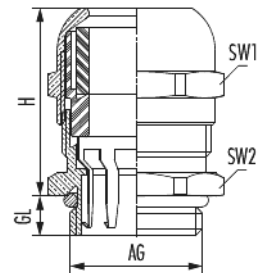

METRICA-M-EMV-E

Artikelnummer 1607400050

Technische Daten

Material	Messing vernickelt
Klemmeinsatz	Polyamid
Formdichtung	NBR
Material O-Ring	NBR
Schutzart	IP 68 - 5bar/30min
Temperaturbereich	-40°C bis +100°C
Variante	Metr.
Außengewinde (AG)	M40 x 1,5
Kabeldurchmesser	19 - 28 mm
Gewindelänge (GL)	8 mm
Höhe (H)	40,7 mm
Schlüsselweite (SW1/SW2)	44/44 mm
Anzugsdrehmoment	32 Nm

METRICA-M-EMV-E

Artikelnummer 1607400050

Kaufmännische Daten

Verpackungseinheit	10
EAN-Code	4033878428634
Gewicht (Stammdaten)	0,17 kg
ETIM 7	EC000441
ETIM 8	EC000441
ETIM 9	EC000441
eCl@ss 10.1	27-14-44-32
Zolltarifnummer	85369010