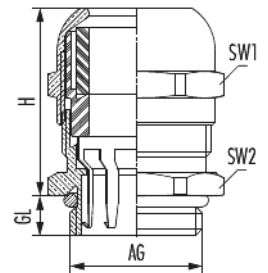

## Technische Daten

Material	Messing vernickelt
Klemmeinsatz	Polyamid
Formdichtung	NBR
Material O-Ring	NBR
Schutzart	IP 68 - 5bar/30min
Temperaturbereich	-40°C bis +100°C
Variante	Metr.
Außengewinde (AG)	M50 x 1,5
Kabeldurchmesser	27 - 35 mm
Gewindelänge (GL)	9 mm
Höhe (H)	50,7 mm
Schlüsselweite (SW1/SW2)	55/55 mm
Anzugsdrehmoment	40 Nm

# METRICA-M-EMV-E

Artikelnummer 1607500050