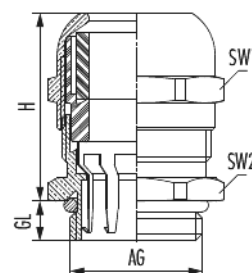

METRICA-M-EMV-E

Artikelnummer 1607630050

Technische Daten

Material	Messing vernickelt
Klemmeinsatz	Polyamid
Formdichtung	NBR
Material O-Ring	NBR
Schutzart	IP 68 - 5bar/30min
Temperaturbereich	-40°C bis +100°C
Variante	Metr.
Außengewinde (AG)	M63 x 1,5
Kabeldurchmesser	34 - 48 mm
Gewindelänge (GL)	10 mm
Höhe (H)	55,7 mm
Schlüsselweite (SW1/SW2)	68/68 mm
Anzugsdrehmoment	46 Nm

METRICA-M-EMV-E

Artikelnummer 1607630050

Kaufmännische Daten

Verpackungseinheit	5
EAN-Code	4033878428658
Gewicht (Stammdaten)	0,31978 kg
ETIM 7	EC000441
ETIM 8	EC000441
ETIM 9	EC000441
eCl@ss 10.1	27-14-44-32
Zolltarifnummer	85369010