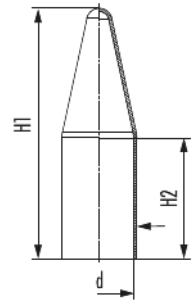

Abdeckkappe

Artikelnummer 1802200050

Technische Daten

Material	PVC
passend zu Größe	20-1
d	26 mm
H1	115 mm
H2	60 mm

Abdeckkappe

Artikelnummer 1802200050

Kaufmännische Daten

Verpackungseinheit	40
EAN-Code	4033878444771
Gewicht (Stammdaten)	0,02022 kg
ETIM 7	EC000441
ETIM 8	EC000441
ETIM 9	EC000441
eCl@ss 10.1	27-14-44-90
Zolltarifnummer	39269097