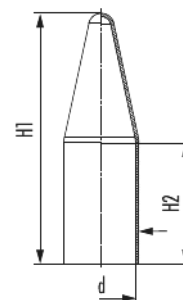

## Technische Daten

Material	PVC
passend zu Größe	20-2
d	28 mm
H1	125 mm
H2	70 mm