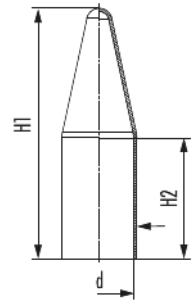

Abdeckkappe

Artikelnummer 1802200052

Technische Daten

Material	PVC
passend zu Größe	20-3
d	34 mm
H1	130 mm
H2	65 mm

Abdeckkappe

Artikelnummer 1802200052

Kaufmännische Daten

Verpackungseinheit	40
EAN-Code	4033878444795
Gewicht (Stammdaten)	0,03271 kg
ETIM 7	EC000441
ETIM 8	EC000441
ETIM 9	EC000441
eCl@ss 10.1	27-14-44-90
Zolltarifnummer	39269097