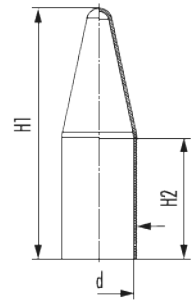

Abdeckkappe

Artikelnummer 1802250050

Technische Daten

Material	PVC
passend zu Größe	25
d	42 mm
H1	160 mm
H2	90 mm

Abdeckkappe

Artikelnummer 1802250050

Kaufmännische Daten

Verpackungseinheit	40
EAN-Code	4033878444801
Gewicht (Stammdaten)	0,05455 kg
ETIM 7	EC000441
ETIM 8	EC000441
ETIM 9	EC000441
eCl@ss 10.1	27-14-44-90
Zolltarifnummer	39269097