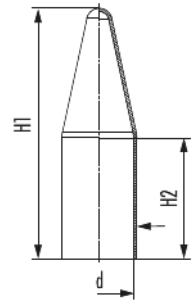

Abdeckkappe

Artikelnummer 1802250050

Technische Daten

Material	PVC
passend zu Größe	25
d	42 mm
H1	160 mm
H2	90 mm

Abdeckkappe

Artikelnummer 1802250050

Kaufmännische Daten

Verpackungseinheit	40
EAN-Code	4033878444801
Gewicht (Stammdaten)	0,05455 kg
ETIM 7	EC000441
ETIM 8	EC000441
ETIM 9	EC000441
eCl@ss 10.1	27-14-44-90
Zolltarifnummer	39269097