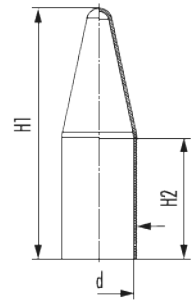

Abdeckkappe

Artikelnummer 1802500050

Technische Daten

Material	PVC
passend zu Größe	50
d	72 mm
H1	210 mm
H2	115 mm

Abdeckkappe

Artikelnummer 1802500050

Kaufmännische Daten

Verpackungseinheit	10
EAN-Code	4033878444856
Gewicht (Stammdaten)	0,14263 kg
ETIM 7	EC000441
ETIM 8	EC000441
ETIM 9	EC000441
eCl@ss 10.1	27-14-44-90
Zolltarifnummer	39269097