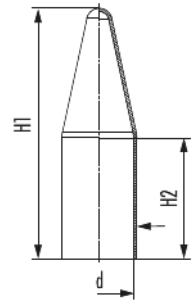

Abdeckkappe

Artikelnummer 1802630050

Technische Daten

Material	PVC
passend zu Größe	63
d	88 mm
H1	245 mm
H2	140 mm

Abdeckkappe

Artikelnummer 1802630050

Kaufmännische Daten

Verpackungseinheit	5
EAN-Code	4033878444870
Gewicht (Stammdaten)	0,19038 kg
ETIM 7	EC000441
ETIM 8	EC000441
ETIM 9	EC000441
eCl@ss 10.1	27-14-44-90
Zolltarifnummer	39269097