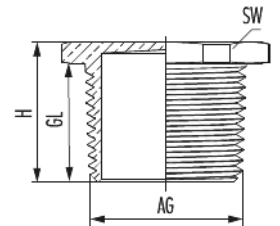

Verschluss V-Ms-Ex d

Artikelnummer 1877380070

Technische Daten

Material	Messing vernickelt
Schutzart	IP68 - 10bar/30min , IP 69 K
Ex-Schutzstufe	II 1D Ex ta IIIC Da , II 2G Ex db eb IIC Gb
Anzugsdrehmoment	4,5 Nm
Variante	NPT
Außengewinde (AG)	NPT 3/8"
Gewindelänge (GL)	16 mm
Höhe (H)	20 mm
Schlüsselweite (SW)	16 mm

Verschluss V-MS-Ex d

Artikelnummer 1877380070

Kaufmännische Daten

Verpackungseinheit	10
EAN-Code	4033878445136
Gewicht (Stammdaten)	0,02703 kg
ETIM 7	EC000032
ETIM 8	EC000032
ETIM 9	EC000032
eCl@ss 10.1	27-14-44-35
Zolltarifnummer	74122000