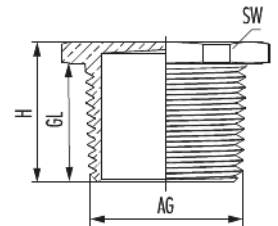

## Technische Daten

<b>Material</b>	Messing vernickelt
<b>Schutzart</b>	IP68 - 10bar/30min , IP 69 K
<b>Ex-Schutzstufe</b>	II 1D Ex ta IIIC Da , II 2G Ex db eb IIC Gb
<b>Anzugsdrehmoment</b>	24 Nm
<b>Variante</b>	NPT
<b>Außengewinde (AG)</b>	NPT 1 1/2"
<b>Gewindelänge (GL)</b>	26,5 mm
<b>Höhe (H)</b>	32,5 mm
<b>Schlüsselweite (SW)</b>	55 mm