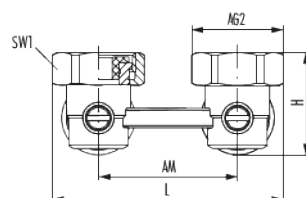

Zweirohranschlussblock Eckform

Artikelnummer 2249843601

Technische Daten

Anschlussgröße 1 (AG1)	G 3/4
Anschlussgröße 2 (AG2)	G 3/4
Anschlussstyp 1 (AT1)	Eurokonus
Anschlussstyp 2 (AT2)	Eurokonus
A1	30 mm
Achsmaß (AM)	50 mm
Länge (L)	83,5 mm
Breite (B)	45,5 mm
Höhe (H)	35,6 mm
Gewindelänge 1 (GL1)	10,5 mm
Schlüsselweite 1 (SW1)	30 mm
Ausführung	Konus
Geeignet für	Eurokonus
Bauform	Eckform
Rohrsystem	Zweirohrsystem
Kvs-Wert	1,67

Zweirohranschlussblock Eckform

Artikelnummer 2249843601

Material	Messing vernickelt
Material Formdichtungen	EPDM / Teflon
Material Überwurfmutter	Messing vernickelt
Material Körper/Überwurfmutter	Messing vernickelt
Material Anschlussnippel	Messing blank
Material Konuseinlegeteil	PA
max. Betriebsdruck	10 bar
max. Betriebstemperatur Heizung	120 °C

Kaufmännische Daten

Verpackungseinheit	40
EAN-Code	4033878102213
Gewicht (Stammdaten)	0,278 kg
ETIM 7	EC010077
ETIM 8	EC010077
ETIM 9	EC010077
eCl@ss 10.1	22-39-04-90
Zolltarifnummer	84818039

Notiz:

Zweirohranschlussblock Eckform