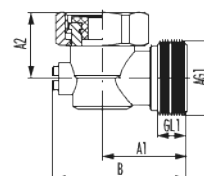

Zweirohranschlussblock Eckform

Artikelnummer 2249843601

Technische Daten

Anschlussgröße 1 (AG1)	G 3/4
Anschlussgröße 2 (AG2)	G 3/4
Anschlussstyp 1 (AT1)	Eurokonus
Anschlussstyp 2 (AT2)	Eurokonus
A1	30 mm
Achsmaß (AM)	50 mm
Länge (L)	83,5 mm
Breite (B)	45,5 mm
Höhe (H)	35,6 mm
Gewindelänge 1 (GL1)	10,5 mm
Schlüsselweite 1 (SW1)	30 mm
Ausführung	Konus
Geeignet für	Eurokonus
Bauform	Eckform
Rohrsystem	Zweirohrsystem
Kvs-Wert	1,67

Zweirohranschlussblock Eckform

Artikelnummer 2249843601

Material	Messing vernickelt
Material Formdichtungen	EPDM / Teflon
Material Überwurfmutter	Messing vernickelt
Material Körper/Überwurfmutter	Messing vernickelt
Material Anschlussnippel	Messing blank
Material Konuseinlegeteil	PA
max. Betriebsdruck	10 bar
max. Betriebstemperatur Heizung	120 °C

Kaufmännische Daten

Verpackungseinheit	40
EAN-Code	4033878102213
Gewicht (Stammdaten)	0,278 kg
ETIM 7	EC010077
ETIM 8	EC010077
ETIM 9	EC010077
eCl@ss 10.1	22-39-04-90
Zolltarifnummer	84818039

Notiz:

Zweirohranschlussblock Eckform