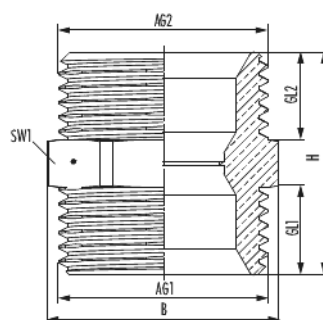

Kupplungsrippel

Artikelnummer 2253343400

Technische Daten

Anschlussgröße 1 (AG1)	G 3/4
Anschlussgröße 2 (AG2)	G 3/4
Anschlussyp 1 (AT1)	Eurokonus
Anschlussyp 2 (AT2)	Eurokonus
Länge (L)	29 mm
Breite (B)	29 mm
Höhe (H)	28 mm
Gewindelänge 1 (GL1)	11 mm
Gewindelänge 2 (GL2)	11 mm
Schlüsselweite 1 (SW1)	26 mm
Geeignet für	Eurokonus , HUMMEL Klemmverschraubungsprogramm (MKV/SpeedFIX) und Sonderlösungen
Bauforn	Durchgangsform
Material	Messing blank
Material Körper	Messing blank

Kupplungsrippel

Artikelnummer 2253343400

max. Betriebsdruck	10 bar
max. Betriebstemperatur Heizung	120 °C
max. Betriebstemperatur Trinkwasser	95 °C
Konformität	UBA
Registrierungsnummer ÜA	R-15.2.3-21-17214

Kaufmännische Daten

Verpackungseinheit	50
EAN-Code	4033878003954
Gewicht (Stammdaten)	0,0586 kg
ETIM 7	EC003024
ETIM 8	EC003024
ETIM 9	EC003024
eCl@ss 10.1	22-56-92-90
Zolltarifnummer	84819000

Notiz:

Kupplungsrippel