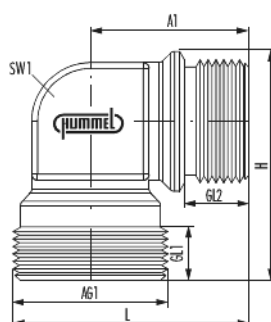

Kupplungswinkel

Artikelnummer 2253349001

Technische Daten

Anschlussgröße 1 (AG1)	G 3/4
Anschlussgröße 2 (AG2)	G 3/4
Anschlussyp 1 (AT1)	Eurokonus
Anschlussyp 2 (AT2)	Eurokonus
Länge (L)	40 mm
Breite (B)	26,4 mm
Höhe (H)	40 mm
Gewindelänge 1 (GL1)	9 mm
Gewindelänge 2 (GL2)	9 mm
Schlüsselweite 1 (SW1)	22 mm
A1	27 mm
Geeignet für	Eurokonus , HUMMEL Klemmverschraubungsprogramm (MKV/SpeedFIX) und Sonderlösungen
Bauform	Eckform
Material	Messing vernickelt

Kupplungswinkel

Artikelnummer 2253349001

Material Körper	Messing vernickelt
max. Betriebsdruck	10 bar
max. Betriebstemperatur Heizung	120 °C

Kaufmännische Daten

Verpackungseinheit	100
EAN-Code	4033878200032
Gewicht (Stammdaten)	0,0902 kg
ETIM 7	EC003024
ETIM 8	EC003024
ETIM 9	EC003024
eCl@ss 10.1	22-56-92-90
Zolltarifnummer	84818039

Notiz:

Kupplungswinkel

Artikelnummer 2253349001

Kupplungswinkel Artikel-Nr. 2253349201 / 2253349001