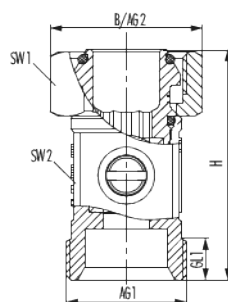

Einzelanschlussarmatur Durchgangsform

Artikelnummer 2256343401

Technische Daten

Anschlussgröße 1 (AG1)	G 3/4
Anschlussgröße 2 (AG2)	G 3/4
Anschlussstyp 1 (AT1)	Eurokonus
Anschlussstyp 2 (AT2)	Eurokonus
Länge (L)	33,5 mm
Breite (B)	33,5 mm
Höhe (H)	50,6 mm
Gewindelänge 1 (GL1)	9,2 mm
Schlüsselweite 1 (SW1)	30 mm
Schlüsselweite 2 (SW2)	23 mm
Ausführung	-
Geeignet für	Eurokonus
Bauform	Durchgangsform
Kvs-Wert	5,23
Material	Messing vernickelt
Material Formdichtungen	EPDM / Teflon

Einzelanschlussarmatur Durchgangsform

Artikelnummer 2256343401

Material Überwurfmutter	Messing vernickelt
Material Körper/Überwurfmutter	Messing vernickelt
Material Anschlussnippel	Messing blank
max. Betriebsdruck	10 bar
max. Betriebstemperatur Heizung	120 °C

Kaufmännische Daten

Verpackungseinheit	100
EAN-Code	4033878200186
Gewicht (Stammdaten)	0,14 kg
ETIM 7	EC010136
ETIM 8	EC010136
ETIM 9	EC010136
eCl@ss 10.1	22-39-04-90
Zolltarifnummer	84818039

Notiz:

Einzelanschlussarmatur Durchgangsform