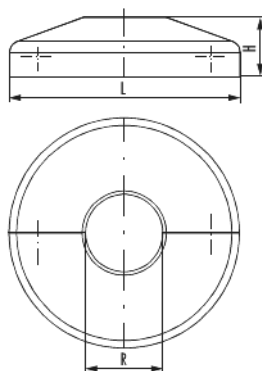

# Einzel-Abdeckrosette

Artikelnummer 2613500090

## Technische Daten

<b>Länge (L)</b>	45 mm
<b>Breite (B)</b>	45 mm
<b>Höhe (H)</b>	11,6 mm
<b>Rohrdimension (R)</b>	15 mm
<b>Farbe</b>	weiß
<b>RAL</b>	9016
<b>Geeignet für</b>	Einzel-Anschlussarmaturen aus Kunststoff
<b>Material</b>	ABS
<b>Rosette</b>	Einzel