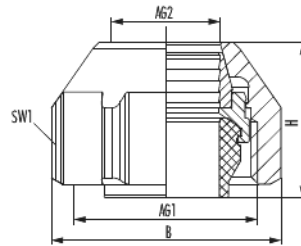

Klemmverschraubung SpeedFIX

Artikelnummer 2855001502

Technische Daten

Anschlussgröße 1 (AG1)	G 3/4
Anschlussgröße 2 (AG2)	15 mm
Anschlusstyp 1 (AT1)	Eurokonus
Länge (L)	33,2 mm
Breite (B)	33,2 mm
Höhe (H)	20,5 mm
Schlüsselweite 1 (SW1)	30 mm
Geeignet für	Eurokonus , Kupfer-, Präzisionsstahl- oder Edelstahlrohre mit einer Wandstärke ≥ 1 mm nach DIN EN 1057, DIN EN 10305-2 und DIN EN 10312
Klemmbereich	15 mm
Farbe	chrom
Material	Messing beschichtet
Material Formdichtungen	EPDM
Material Klemmring	Messing blank

Klemmverschraubung SpeedFIX

Artikelnummer 2855001502

Material Überwurfmutter	Messing beschichtet
max. Betriebsdruck	10 bar
max. Betriebstemperatur Heizung	120 °C
max. Betriebstemperatur Trinkwasser	95 °C
Konformität	UBA
Registrierungsnummer ÜA	R-15.2.3-21-17214
DIN	EN ISO 228-1

Kaufmännische Daten

Verpackungseinheit	100
EAN-Code	4033878104521
Gewicht (Stammdaten)	0,11 kg
ETIM 7	EC011042
ETIM 8	EC011042
ETIM 9	EC011042
eCl@ss 10.1	22-56-92-02
Zolltarifnummer	84818039

Notiz:

Klemmverschraubung SpeedFIX