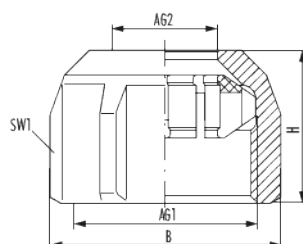

## Technische Daten

Set-Nummer	12
Anschlussgröße 1 (AG1)	G 3/4
Anschlussgröße 2 (AG2)	15 x 2,5 mm
Anschlussstyp 1 (AT1)	Eurokonus
Länge (L)	33,2 mm
Breite (B)	33,2 mm
Höhe (H)	25 mm
Schlüsselweite 1 (SW1)	30 mm
Geeignet für	Eurokonus , Kunststoff- oder Metallverbundrohre
Material	Messing vernickelt
Material Formdichtungen	EPDM
Material Überwurfmutter	Messing vernickelt
Material Klemmring	PA
Material Stützhülse	Messing blank
Anzugsdrehmoment Metallverbundrohr	50 Nm

# Klemmverschraubung MKV-K Sets

Artikelnummer 2862001201

Anzugsdrehmoment Kunststoffrohr	40 Nm
max. Betriebsdruck	10 bar
max. Betriebstemperatur Heizung	120 °C
max. Betriebstemperatur Trinkwasser	95 °C
Konformität	UBA
Registrierungsnummer ÜA	R-15.2.3-21-17214
DIN	EN ISO 228-1