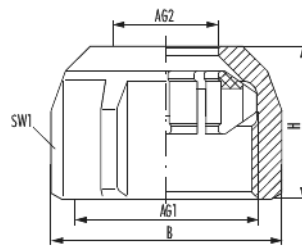

Klemmverschraubung MKV-K Sets

Artikelnummer 2862001301

Technische Daten

Set-Nummer	13
Anschlussgröße 1 (AG1)	G 3/4
Anschlussgröße 2 (AG2)	14 x 1,6 mm , 14 x 1,75 mm
Anschlussstyp 1 (AT1)	Eurokonus
Länge (L)	33,2 mm
Breite (B)	33,2 mm
Höhe (H)	25 mm
Schlüsselweite 1 (SW1)	30 mm
Geeignet für	Eurokonus , Kunststoff- oder Metallverbundrohre
Material	Messing vernickelt
Material Formdichtungen	EPDM
Material Überwurfmutter	Messing vernickelt
Material Klemmring	PA
Material Stützhülse	Messing blank