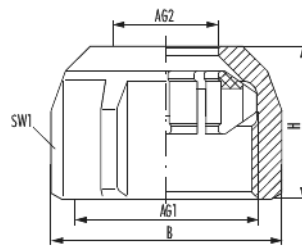

Klemmverschraubung MKV-K Sets

Artikelnummer 2862001301

Technische Daten

Set-Nummer	13
Anschlussgröße 1 (AG1)	G 3/4
Anschlussgröße 2 (AG2)	14 x 1,6 mm , 14 x 1,75 mm
Anschlussstyp 1 (AT1)	Eurokonus
Länge (L)	33,2 mm
Breite (B)	33,2 mm
Höhe (H)	25 mm
Schlüsselweite 1 (SW1)	30 mm
Geeignet für	Eurokonus , Kunststoff- oder Metallverbundrohre
Material	Messing vernickelt
Material Formdichtungen	EPDM
Material Überwurfmutter	Messing vernickelt
Material Klemmring	PA
Material Stützhülse	Messing blank

Klemmverschraubung MKV-K Sets

Artikelnummer 2862001301

Anzugsdrehmoment Metallverbundrohr	50 Nm
Anzugsdrehmoment Kunststoffrohr	40 Nm
max. Betriebsdruck	10 bar
max. Betriebstemperatur Heizung	120 °C
max. Betriebstemperatur Trinkwasser	95 °C
Konformität	UBA
Registrierungsnummer ÜA	R-15.2.3-21-17214
DIN	EN ISO 228-1

Kaufmännische Daten

Verpackungseinheit	1
EAN-Code	4033878008959
Gewicht (Stammdaten)	0,7775 kg
ETIM 7	EC011042
ETIM 8	EC011042
ETIM 9	EC011042
eCl@ss 10.1	22-56-92-02
Zolltarifnummer	84819000

Notiz:

Klemmverschraubung MKV-K Sets