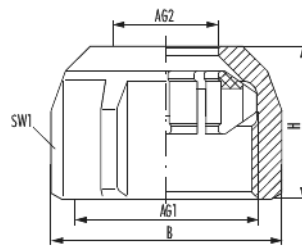

Klemmverschraubung MKV-K Sets

Artikelnummer 2862001401

Technische Daten

Set-Nummer	14
Anschlussgröße 1 (AG1)	G 3/4
Anschlussgröße 2 (AG2)	16 x 2,7 mm , 16 x 2,75 mm
Anschlussstyp 1 (AT1)	Eurokonus
Länge (L)	33,2 mm
Breite (B)	33,2 mm
Höhe (H)	25 mm
Schlüsselweite 1 (SW1)	30 mm
Geeignet für	Eurokonus , Kunststoff- oder Metallverbundrohre
Material	Messing vernickelt
Material Formdichtungen	EPDM
Material Überwurfmutter	Messing vernickelt
Material Klemmring	PA
Material Stützhülse	Messing blank

Klemmverschraubung MKV-K Sets

Artikelnummer 2862001401

Anzugsdrehmoment
Metallverbundrohr 50 Nm

Anzugsdrehmoment
Kunststoffrohr 40 Nm

max. Betriebsdruck 10 bar

max. Betriebstemperatur
Heizung 120 °C

max. Betriebstemperatur
Trinkwasser 95 °C