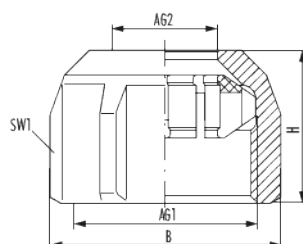

Klemmverschraubung MKV-K Sets

Artikelnummer 2862001601

Technische Daten

Set-Nummer	16
Anschlussgröße 1 (AG1)	G 3/4
Anschlussgröße 2 (AG2)	15 x 2,0 mm , 16,2 x 2,6 mm
Anschlussstyp 1 (AT1)	Eurokonus
Länge (L)	33,2 mm
Breite (B)	33,2 mm
Höhe (H)	25 mm
Schlüsselweite 1 (SW1)	30 mm
Geeignet für	Eurokonus , Kunststoff- oder Metallverbundrohre
Material	Messing vernickelt
Material Formdichtungen	EPDM
Material Überwurfmutter	Messing vernickelt
Material Klemmring	PA
Material Stützhülse	Messing blank
Anzugsdrehmoment Metallverbundrohr	50 Nm

Klemmverschraubung MKV-K Sets

Artikelnummer 2862001601

Anzugsdrehmoment Kunststoffrohr	40 Nm
max. Betriebsdruck	10 bar
max. Betriebstemperatur Heizung	120 °C
max. Betriebstemperatur Trinkwasser	95 °C
Konformität	UBA
Registrierungsnummer ÜA	R-15.2.3-21-17214
DIN	EN ISO 228-1

Kaufmännische Daten

Verpackungseinheit	1
EAN-Code	4033878008980
Gewicht (Stammdaten)	0,785 kg
ETIM 7	EC011042
ETIM 8	EC011042
ETIM 9	EC011042
eCl@ss 10.1	22-56-92-02
Zolltarifnummer	84819000

Notiz:

Klemmverschraubung MKV-K Sets