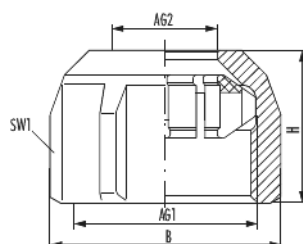

## Technische Daten

Set-Nummer	20
Anschlussgröße 1 (AG1)	G 3/4
Anschlussgröße 2 (AG2)	15 x 1,2 mm , 16 x 1,75 mm , 16 x 1,8 mm , 17 x 2,2 mm
Anschlussstyp 1 (AT1)	Eurokonus
Länge (L)	33,2 mm
Breite (B)	33,2 mm
Höhe (H)	25 mm
Schlüsselweite 1 (SW1)	30 mm
Geeignet für	Eurokonus , Kunststoff- oder Metallverbundrohre
Material	Messing vernickelt
Material Formdichtungen	EPDM
Material Überwurfmutter	Messing vernickelt
Material Klemmring	PA
Material Stützhülse	Messing blank