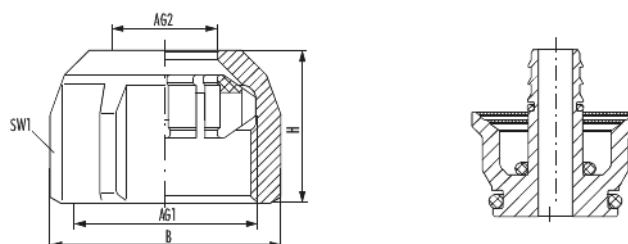

# Klemmverschraubung MKV-K Sets

Artikelnummer 2862002201

## Technische Daten

Set-Nummer	22
Anschlussgröße 1 (AG1)	G 3/4
Anschlussgröße 2 (AG2)	15 x 1 mm , 16 x 1,5 mm , 17 x 2 mm
Anschlussstyp 1 (AT1)	Eurokonus
Länge (L)	33,2 mm
Breite (B)	33,2 mm
Höhe (H)	25 mm
Schlüsselweite 1 (SW1)	30 mm
Geeignet für	Eurokonus , Kunststoff- oder Metallverbundrohre
Material	Messing vernickelt
Material Formdichtungen	EPDM
Material Überwurfmutter	Messing vernickelt
Material Klemmring	PA
Material Stützhülse	Messing blank

# Klemmverschraubung MKV-K Sets

Artikelnummer 2862002201

Anzugsdrehmoment Metallverbundrohr	50 Nm
Anzugsdrehmoment Kunststoffrohr	40 Nm
max. Betriebsdruck	10 bar
max. Betriebstemperatur Heizung	120 °C
max. Betriebstemperatur Trinkwasser	95 °C
Konformität	UBA
Registrierungsnummer ÜA	R-15.2.3-21-17214
DIN	EN ISO 228-1