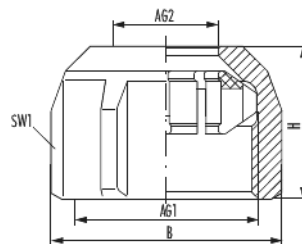

Klemmverschraubung MKV-K Sets

Artikelnummer 2862002301

Technische Daten

Set-Nummer	23
Anschlussgröße 1 (AG1)	G 3/4
Anschlussgröße 2 (AG2)	18 x 2,5 mm
Anschlussstyp 1 (AT1)	Eurokonus
Länge (L)	33,2 mm
Breite (B)	33,2 mm
Höhe (H)	25 mm
Schlüsselweite 1 (SW1)	30 mm
Geeignet für	Eurokonus , Kunststoff- oder Metallverbundrohre
Material	Messing vernickelt
Material Formdichtungen	EPDM
Material Überwurfmutter	Messing vernickelt
Material Klemmring	PA
Material Stützhülse	Messing blank

Klemmverschraubung MKV-K Sets

Artikelnummer 2862002301

Anzugsdrehmoment
Metallverbundrohr 50 Nm

Anzugsdrehmoment
Kunststoffrohr 40 Nm

max. Betriebsdruck 10 bar

max. Betriebstemperatur
Heizung 120 °C

max. Betriebstemperatur
Trinkwasser 95 °C