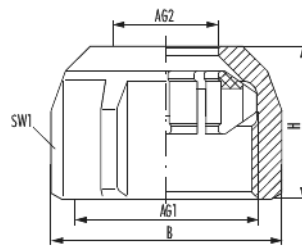

## Technische Daten

Set-Nummer	25
Anschlussgröße 1 (AG1)	G 3/4
Anschlussgröße 2 (AG2)	18 x 1,75 mm , 20 x 2,8 mm
Anschlussstyp 1 (AT1)	Eurokonus
Länge (L)	33,2 mm
Breite (B)	33,2 mm
Höhe (H)	25 mm
Schlüsselweite 1 (SW1)	30 mm
Geeignet für	Eurokonus , Kunststoff- oder Metallverbundrohre
Material	Messing vernickelt
Material Formdichtungen	EPDM
Material Überwurfmutter	Messing vernickelt
Material Klemmring	PA
Material Stützhülse	Messing blank

# Klemmverschraubung MKV-K Sets

Artikelnummer 2862002501

Anzugsdrehmoment  
Metallverbundrohr 50 Nm

Anzugsdrehmoment  
Kunststoffrohr 40 Nm

max. Betriebsdruck 10 bar

max. Betriebstemperatur  
Heizung 120 °C