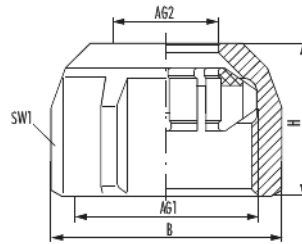

Klemmverschraubung MKV-K

Artikelnummer 2862120201

Technische Daten

Anschlussgröße 1 (AG1)	G 3/4
Anschlussgröße 2 (AG2)	12 x 2 mm
Anschlusstyp 1 (AT1)	Eurokonus
Länge (L)	33,2 mm
Breite (B)	33,2 mm
Höhe (H)	24,5 mm
Schlüsselweite 1 (SW1)	30 mm
Rohrdimension (R)	12 x 2 mm
Geeignet für	Eurokonus , Kunststoff- oder Metallverbundrohre
Wandstärke	2 mm
Material	Messing vernickelt
Material Formdichtungen	EPDM
Material Überwurfmutter	Messing vernickelt
Material Klemmring	PA
Material Stützhülse	Messing blank

Klemmverschraubung MKV-K

Artikelnummer 2862120201

Anzugsdrehmoment	40 Nm
max. Betriebsdruck	10 bar
max. Betriebstemperatur Heizung	120 °C
max. Betriebstemperatur Trinkwasser	95 °C
Konformität	UBA
Registrierungsnummer ÜA	R-15.2.3-21-17214
DIN	EN ISO 228-1

Kaufmännische Daten

Verpackungseinheit	1
EAN-Code	4033878201053
Gewicht (Stammdaten)	0,15 kg
ETIM 7	EC011042
ETIM 8	EC011042
ETIM 9	EC011042
eCl@ss 10.1	22-56-92-02
Zolltarifnummer	84819000

Notiz:

Klemmverschraubung MKV-K