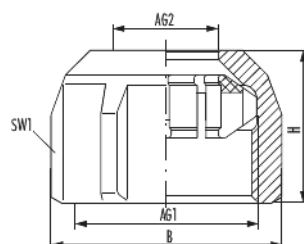

Klemmverschraubung MKV-K

Artikelnummer 2862140201

Technische Daten

Anschlussgröße 1 (AG1)	G 3/4
Anschlussgröße 2 (AG2)	14 x 2 mm
Anschlussstyp 1 (AT1)	Eurokonus
Länge (L)	33,2 mm
Breite (B)	33,2 mm
Höhe (H)	24,5 mm
Schlüsselweite 1 (SW1)	30 mm
Rohrdimension (R)	14 x 2 mm
Geeignet für	Eurokonus , Kunststoff- oder Metallverbundrohre
Wandstärke	2 mm
Material	Messing vernickelt
Material Formdichtungen	EPDM
Material Überwurfmutter	Messing vernickelt
Material Klemmring	PA
Material Stützhülse	Messing blank

Klemmverschraubung MKV-K

Artikelnummer 2862140201

Anzugsdrehmoment	40 Nm
Konformität	UBA
Registrierungsnummer ÜA	R-15.2.3-21-17214
DIN	EN ISO 228-1

Kaufmännische Daten

Verpackungseinheit	100
EAN-Code	4033878201060
Gewicht (Stammdaten)	0,14 kg
ETIM 7	EC011042
ETIM 8	EC011042
ETIM 9	EC011042
eCl@ss 10.1	22-56-92-02
Zolltarifnummer	84819000

Notiz:

Klemmverschraubung MKV-K

Artikelnummer 2862140201