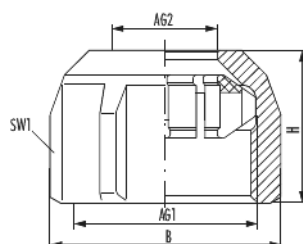

# Klemmverschraubung MKV-K

Artikelnummer 2862161801

## Technische Daten

Anschlussgröße 1 (AG1)	G 3/4
Anschlussgröße 2 (AG2)	16 x 1,8 mm
Anschlusstyp 1 (AT1)	Eurokonus
Länge (L)	33,2 mm
Breite (B)	33,2 mm
Höhe (H)	25 mm
Schlüsselweite 1 (SW1)	30 mm
Rohrdimension (R)	16 x 1,8 mm
Geeignet für	Eurokonus , Kunststoff- oder Metallverbundrohre
Wandstärke	1,8 mm
Material	Messing vernickelt
Material Formdichtungen	EPDM
Material Überwurfmutter	Messing vernickelt
Material Klemmring	PA
Material Stützhülse	Messing blank

# Klemmverschraubung MKV-K

Artikelnummer 2862161801

Anzugsdrehmoment	40 Nm
max. Betriebsdruck	10 bar
max. Betriebstemperatur Heizung	120 °C
max. Betriebstemperatur Trinkwasser	95 °C
Konformität	UBA
Registrierungsnummer ÜA	R-15.2.3-21-17214
DIN	EN ISO 228-1