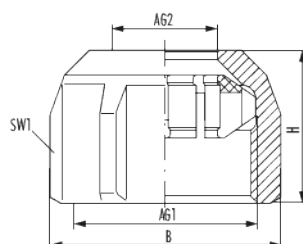

Klemmverschraubung MKV-K

Artikelnummer 2862162201

Technische Daten

Anschlussgröße 1 (AG1)	G 3/4
Anschlussgröße 2 (AG2)	16 x 2,25 mm
Anschlusstyp 1 (AT1)	Eurokonus
Länge (L)	33,2 mm
Breite (B)	33,2 mm
Höhe (H)	25 mm
Schlüsselweite 1 (SW1)	30 mm
Rohrdimension (R)	16 x 2,25 mm
Geeignet für	Eurokonus , Kunststoff- oder Metallverbundrohre
Wandstärke	2,25 mm
Material	Messing vernickelt
Material Formdichtungen	EPDM
Material Überwurfmutter	Messing vernickelt
Material Klemmring	PA
Material Stützhülse	Messing blank
Anzugsdrehmoment	40 Nm

Klemmverschraubung MKV-K

Artikelnummer 2862162201

max. Betriebsdruck	10 bar
max. Betriebstemperatur Heizung	120 °C
max. Betriebstemperatur Trinkwasser	95 °C
Konformität	UBA
Registrierungsnummer ÜA	R-15.2.3-21-17214
DIN	EN ISO 228-1

Kaufmännische Daten

Verpackungseinheit	1
EAN-Code	4033878201459
Gewicht (Stammdaten)	0,137 kg
ETIM 7	EC011042
ETIM 8	EC011042
ETIM 9	EC011042
eCl@ss 10.1	22-56-92-02
Zolltarifnummer	84819000

Notiz:

Klemmverschraubung MKV-K