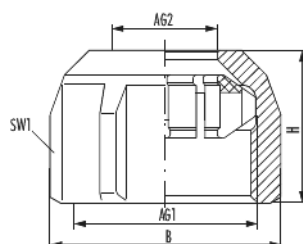

# Klemmverschraubung MKV-K

Artikelnummer 2862172501

## Technische Daten

Anschlussgröße 1 (AG1)	G 3/4
Anschlussgröße 2 (AG2)	17 x 2,5 mm
Anschlusstyp 1 (AT1)	Eurokonus
Länge (L)	33,2 mm
Breite (B)	33,2 mm
Höhe (H)	25 mm
Schlüsselweite 1 (SW1)	30 mm
Rohrdimension (R)	17 x 2,5 mm
Geeignet für	Eurokonus , Kunststoff- oder Metallverbundrohre
Wandstärke	2,5 mm
Material	Messing vernickelt
Material Formdichtungen	EPDM
Material Überwurfmutter	Messing vernickelt
Material Klemmring	PA
Material Stützhülse	Messing blank

# Klemmverschraubung MKV-K

Artikelnummer 2862172501

Anzugsdrehmoment	40 Nm
max. Betriebsdruck	10 bar
max. Betriebstemperatur Heizung	120 °C
max. Betriebstemperatur Trinkwasser	95 °C
Konformität	UBA
Registrierungsnummer ÜA	R-15.2.3-21-17214
DIN	EN ISO 228-1