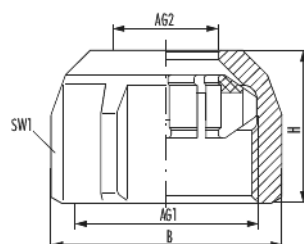

Klemmverschraubung MKV-K

Artikelnummer 2862202501

Technische Daten

Anschlussgröße 1 (AG1)	G 3/4
Anschlussgröße 2 (AG2)	20 x 2,5 mm
Anschlusstyp 1 (AT1)	Eurokonus
Länge (L)	33,2 mm
Breite (B)	33,2 mm
Höhe (H)	25 mm
Schlüsselweite 1 (SW1)	30 mm
Rohrdimension (R)	20 x 2,5 mm
Geeignet für	Eurokonus , Kunststoff- oder Metallverbundrohre
Wandstärke	2,5 mm
Material	Messing vernickelt
Material Formdichtungen	EPDM
Material Überwurfmutter	Messing vernickelt
Material Klemmring	PA
Material Stützhülse	Messing blank

Klemmverschraubung MKV-K

Artikelnummer 2862202501

Anzugsdrehmoment	40 Nm
max. Betriebsdruck	10 bar
max. Betriebstemperatur Heizung	120 °C
max. Betriebstemperatur Trinkwasser	95 °C
Konformität	UBA
Registrierungsnummer ÜA	R-15.2.3-21-17214
DIN	EN ISO 228-1

Kaufmännische Daten

Verpackungseinheit	1
EAN-Code	4033878201121
Gewicht (Stammdaten)	0,1315 kg
ETIM 7	EC011042
ETIM 8	EC011042
ETIM 9	EC011042
eCl@ss 10.1	22-56-92-02
Zolltarifnummer	84819000

Notiz:

Klemmverschraubung MKV-K