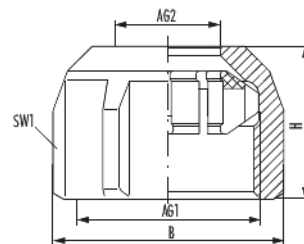

Klemmverschraubung MKV-K

Artikelnummer 2862202901

Technische Daten

Anschlussgröße 1 (AG1)	G 3/4
Anschlussgröße 2 (AG2)	20 x 2,9 mm
Anschlusstyp 1 (AT1)	Eurokonus
Länge (L)	33,2 mm
Breite (B)	33,2 mm
Höhe (H)	25 mm
Schlüsselweite 1 (SW1)	30 mm
Rohrdimension (R)	20 x 2,9 mm
Geeignet für	Eurokonus , Kunststoff- oder Metallverbundrohre
Wandstärke	2,9 mm
Material	Messing vernickelt
Material Formdichtungen	EPDM
Material Überwurfmutter	Messing vernickelt
Material Klemmring	PA
Material Stützhülse	Messing blank

Klemmverschraubung MKV-K

Artikelnummer 2862202901

Anzugsdrehmoment	40 Nm
max. Betriebsdruck	10 bar
max. Betriebstemperatur Heizung	120 °C
max. Betriebstemperatur Trinkwasser	95 °C
Konformität	UBA
Registrierungsnummer ÜA	R-15.2.3-21-17214
DIN	EN ISO 228-1

Kaufmännische Daten

Verpackungseinheit	1
EAN-Code	4033878201473
Gewicht (Stammdaten)	0,131 kg
ETIM 7	EC011042
ETIM 8	EC011042
ETIM 9	EC011042
eCl@ss 10.1	22-56-92-02
Zolltarifnummer	84819000

Notiz:

Klemmverschraubung MKV-K