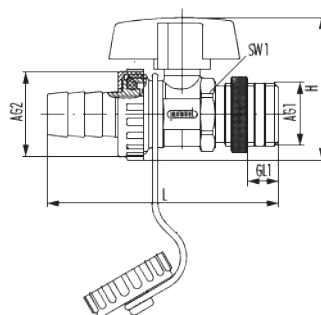

FE-Hahn

Artikelnummer 2947340001

Technische Daten

Anschlussgröße 1 (AG1)	G 3/4
Anschlusstyp 1 (AT1)	Außengewinde
Länge (L)	72 mm
Breite (B)	30 mm
Höhe (H)	46,8 mm
Gewindelänge 1 (GL1)	10 mm
Schlüsselweite 1 (SW1)	27 mm
Geeignet für	Heizung
Material	Messing vernickelt
Material Griffe	Zinkdruckguss
Material Formdichtungen	EPDM / PTFE / Teflon
Material Halteschlaufe	PE
max. Betriebsdruck	10 bar
max. Betriebstemperatur Heizung	90 °C

Kaufmännische Daten

FE-Hahn

Artikelnummer 2947340001

Verpackungseinheit	100
EAN-Code	4033878101988
Gewicht (Stammdaten)	0,18 kg
ETIM 7	EC010071
ETIM 8	EC010071
ETIM 9	EC010071
eCl@ss 10.1	22-39-04-11
Zolltarifnummer	84818039