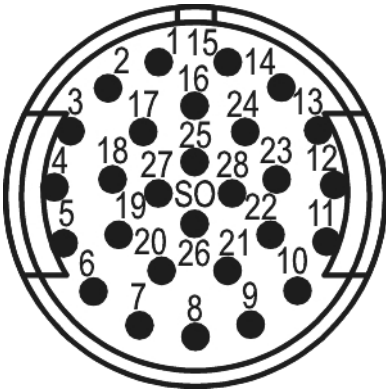

# Kontakteinsatz M27 Signal - 28-polig (Löt)

Artikelnummer 7001928104

## Technische Daten

|  |                   |
|--|-------------------|
| Anschlussart                                 | Löten             |
| Polzahl                                      | 28                |
| Polbild                                      | 28                |
| Drehsinn                                     | Standard          |
| Einsatz                                      | Buchse            |
| Farbe Kontakteinsatz                         | weiß              |
| Material Ethernet-Einsatz                    | -                 |
| Material Isolierkörper                       | PA 6 , PBT        |
| Anzahl der Kontakte Signal                   | 28                |
| Kontakt-Ø Signal                             | 1 mm              |
| Nennstrom Signal                             | 8 A               |
| Nennspannung bei Verschmutzungsgrad 3 Signal | 74 V~             |
| Prüfspannung Signal                          | 840 V~            |
| Isolationswiderstand Daten                   | -                 |
| Isolationswiderstand Signal                  | > 10 <sup>8</sup> |

# Kontakteinsatz M27 Signal - 28-polig (Löt)

Artikelnummer 7001928104

|                                    |                  |
|------------------------------------|------------------|
| Isolationswiderstand Leistung      | -                |
| max. Übergangswiderstand<br>Signal | 3 mOhm           |
| Temperaturbereich                  | -40°C bis +125°C |
| Verschmutzungsgrad                 | 3                |
| Entflammbarkeit                    | V-0 (UL 94)      |