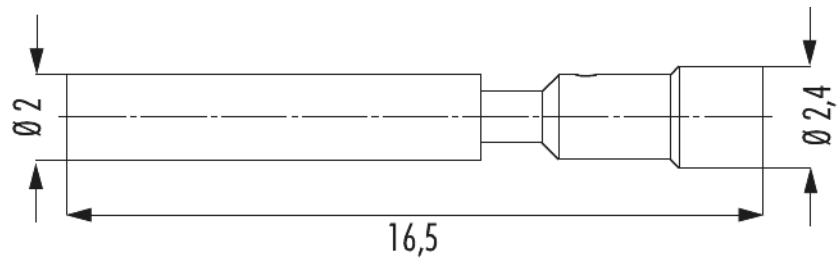

Kontakt M16 / M23 Signal Crimpbuchse 1 mm

Artikelnummer 7010901002

Technische Daten

Anschlussart	Crimpen
Einsatz	Buchse
Crimpkontakt	Crimpbuchse Signal 1 mm gedreht
Material Kontakt	Kupfer-Zink-Legierung
Material Kontaktoberfläche	vernickelt, vergoldet (0,25 µm)
Kontakt-Ø Signal	1 mm
Länge (L)	16,5 mm
Anschlussbereich	0,34 - 1 mm ²
passende Crimpzange	7000900904

Kontakt M16 / M23 Signal Crimpbuchse 1 mm

Artikelnummer 7010901002

Kaufmännische Daten

Verpackungseinheit	100
EAN-Code	4033878501993
Gewicht (Stammdaten)	0,0003 kg
ETIM 7	EC000796
ETIM 8	EC000796
ETIM 9	EC000796
eCl@ss 10.1	27440204
Zolltarifnummer	85366990