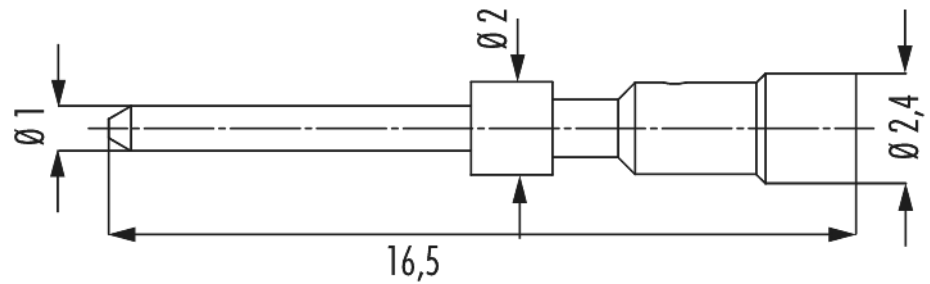

Kontakt M16 / M23 Signal Crimpstift 1 mm

Artikelnummer 7010901021

Technische Daten

Anschlussart	Crimpen
Einsatz	Stift
Crimpkontakt	Crimpstift Signal 1 mm gedreht
Material Kontakt	Kupfer-Zink-Legierung
Material Kontaktoberfläche	vernickelt, vergoldet (0,25 µm)
Kontakt-Ø Signal	1 mm
Länge (L)	16,5 mm
Anschlussbereich	0,75 - 1,5 mm ²
passende Crimpzange	7000900904

Kontakt M16 / M23 Signal Crimpstift 1 mm

Artikelnummer 7010901021

Kaufmännische Daten

Verpackungseinheit	100
EAN-Code	4033878502013
Gewicht (Stammdaten)	0,00018 kg
ETIM 7	EC000796
ETIM 8	EC000796
ETIM 9	EC000796
eCl@ss 10.1	27440204
Zolltarifnummer	85366990