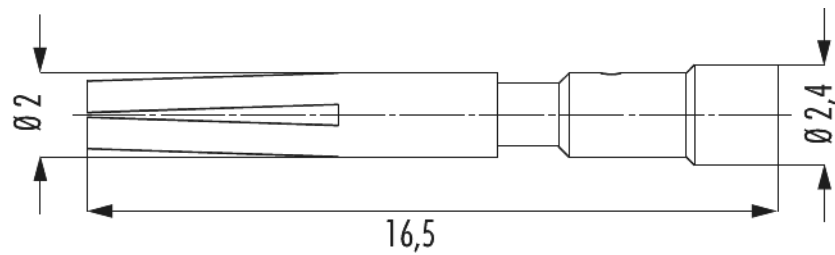

# Kontakt M23 Leistung Crimpbuchse 1 mm

Artikelnummer 7010901022

## Technische Daten

Anschlussart	Crimpen
Einsatz	Buchse
Crimpkontakt	Crimpbuchse Signal 1 mm gedreht
Material Kontakt	Kupfer-Zink-Legierung
Material Kontaktoberfläche	vernickelt, vergoldet (0,25 µm)
Kontakt-Ø Signal	1 mm
Länge (L)	16,5 mm
Anschlussbereich	0,75 - 1,5 mm <sup>2</sup>
passende Crimpzange	7000900904