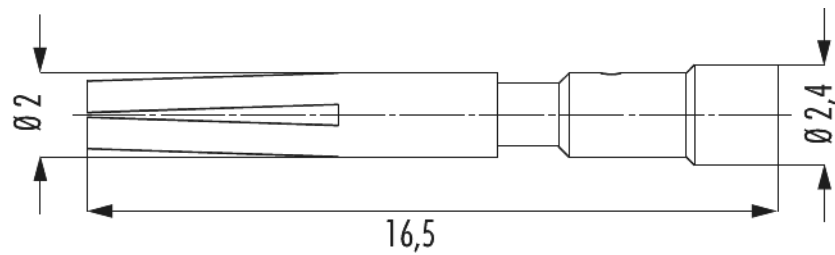

Kontakt M23 Leistung Crimpbuchse 1 mm

Artikelnummer 7010901022

Technische Daten

Anschlussart	Crimpen
Einsatz	Buchse
Crimpkontakt	Crimpbuchse Signal 1 mm gedreht
Material Kontakt	Kupfer-Zink-Legierung
Material Kontaktoberfläche	vernickelt, vergoldet (0,25 µm)
Kontakt-Ø Signal	1 mm
Länge (L)	16,5 mm
Anschlussbereich	0,75 - 1,5 mm ²
passende Crimpzange	7000900904

Kontakt M23 Leistung Crimpbuchse 1 mm

Artikelnummer 7010901022

Kaufmännische Daten

Verpackungseinheit	100
EAN-Code	4033878502020
Gewicht (Stammdaten)	0,00027 kg
ETIM 7	EC000796
ETIM 8	EC000796
ETIM 9	EC000796
eCl@ss 10.1	27440204
Zolltarifnummer	85366990