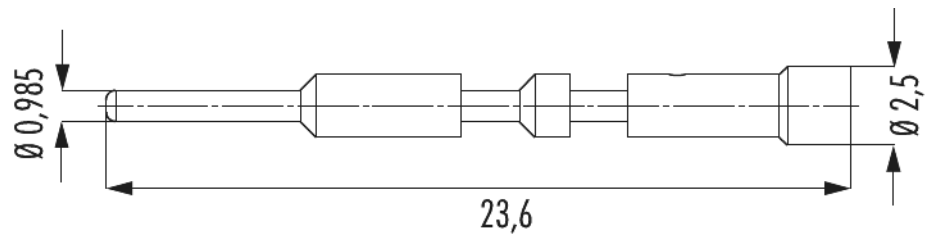

Kontakt M23 Leistung Crimpstift 1 mm

Artikelnummer 7010941021

Technische Daten

Anschlussart	Crimpen
Einsatz	Stift
Crimpkontakt	Crimpstift Leistung 1 mm gedreht
Material Kontakt	Kupfer-Zink-Legierung
Material Kontaktoberfläche	vernickelt, vergoldet (0,25 µm)
Kontakt-Ø Leistung	1 mm
Länge (L)	23,6 mm
Anschlussbereich	0,75 - 1,5 mm ²
passende Crimpzange	7000900901

Kontakt M23 Leistung Crimpstift 1 mm

Artikelnummer 7010941021

Kaufmännische Daten

Verpackungseinheit	100
EAN-Code	4033878502174
Gewicht (Stammdaten)	0,00032 kg
ETIM 7	EC000796
ETIM 8	EC000796
ETIM 9	EC000796
eCl@ss 10.1	27440204
Zolltarifnummer	85366990