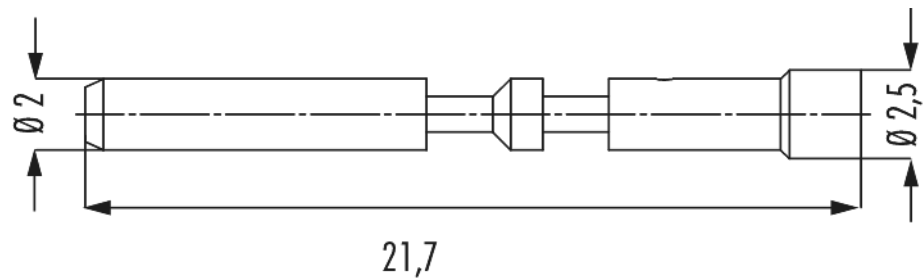

Kontakt M23 Leistung Crimpbuchse 1 mm

Artikelnummer 7010941022

Technische Daten

Anschlussart	Crimpen
Einsatz	Buchse
Crimpkontakt	Crimpbuchse Leistung 1 mm gedreht
Material Kontakt	Kupfer-Zink-Legierung
Material Kontaktoberfläche	vernickelt, vergoldet (0,25 µm)
Kontakt-Ø Leistung	1 mm
Länge (L)	21,7 mm
Anschlussbereich	0,75 - 1,5 mm ²
passende Crimpzange	7000900901

Kontakt M23 Leistung Crimpbuchse 1 mm

Artikelnummer 7010941022

Kaufmännische Daten

Verpackungseinheit	100
EAN-Code	4033878502181
Gewicht (Stammdaten)	0,0003 kg
ETIM 7	EC000796
ETIM 8	EC000796
ETIM 9	EC000796
eCl@ss 10.1	27440204
Zolltarifnummer	85366990