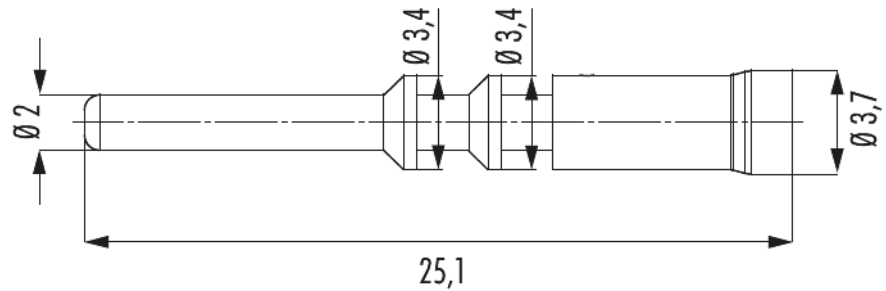

# Kontakt M23 Leistung Crimpstift 2 mm

Artikelnummer 7010942011

## Technische Daten

Anschlussart	Crimpen
Einsatz	Stift
Crimpkontakt	Crimpstift Leistung 2 mm gedreht
Material Kontakt	Kupfer-Zink-Legierung
Material Kontaktoberfläche	vernickelt, vergoldet (0,25 µm)
Kontakt-Ø Leistung	2 mm
Länge (L)	25,1 mm
Anschlussbereich	2,5 - 4 mm <sup>2</sup>
passende Crimpzange	7000900901