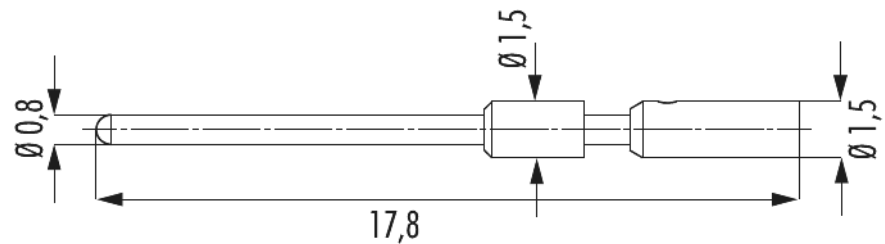

Kontakt M16 / M23 Signal Crimpstift 0,8 mm

Artikelnummer 7010980811

Technische Daten

Anschlussart	Crimpen
Einsatz	Stift
Crimpkontakt	Crimpstift Signal 0,8 mm gedreht
Material Kontakt	Kupfer-Zink-Legierung
Material Kontaktoberfläche	vernickelt, vergoldet (0,25 µm)
Kontakt-Ø Signal	0,8 mm
Länge (L)	17,8 mm
Anschlussbereich	0,08 - 0,34 mm ²
passende Crimpzange	7000900904

Kontakt M16 / M23 Signal Crimpstift 0,8 mm

Artikelnummer 7010980811

Kaufmännische Daten

Verpackungseinheit	100
EAN-Code	4033878502297
Gewicht (Stammdaten)	0,00011 kg
ETIM 7	EC000796
ETIM 8	EC000796
ETIM 9	EC000796
eCl@ss 10.1	27440204
Zolltarifnummer	85366990