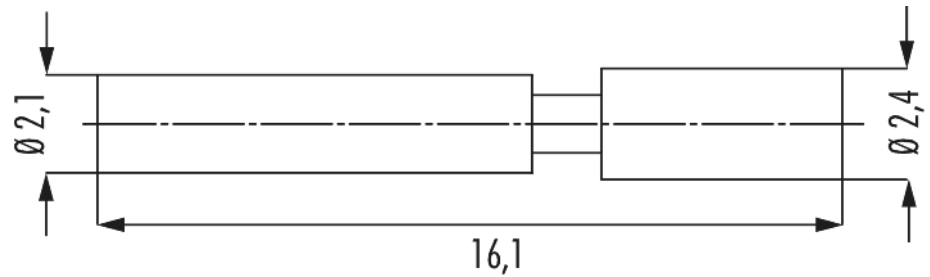

Kontakt M16 / M23 Signal Crimpbuchse 1,25 mm

Artikelnummer 7010981202

Technische Daten

Anschlussart	Crimpen
Einsatz	Buchse
Crimpkontakt	Crimpbuchse Signal 1,25 mm gedreht
Material Kontakt	Kupfer-Zink-Legierung
Material Kontaktoberfläche	vernickelt, vergoldet (0,25 µm)
Kontakt-Ø Signal	1,25 mm
Länge (L)	16,1 mm
Anschlussbereich	0,5 - 1,5 mm ²
passende Crimpzange	7000900904

Kontakt M16 / M23 Signal Crimpbuchse 1,25 mm

Artikelnummer 7010981202

Kaufmännische Daten

Verpackungseinheit	100
EAN-Code	4033878502341
Gewicht (Stammdaten)	0,00026 kg
ETIM 7	EC000796
ETIM 8	EC000796
ETIM 9	EC000796
eCl@ss 10.1	27440204
Zolltarifnummer	85366990