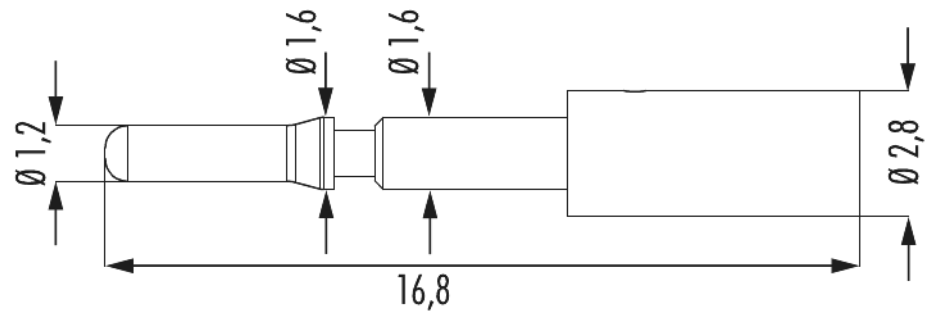

Kontakt M16 / M23 Signal Crimpstift 1,25 mm

Artikelnummer 7010981211

Technische Daten

Anschlussart	Crimpen
Einsatz	Stift
Crimpkontakt	Crimpstift Signal 1,25 mm gedreht
Material Kontakt	Kupfer-Zink-Legierung
Material Kontaktoberfläche	vernickelt, vergoldet (0,25 μm)
Kontakt- \varnothing Signal	1,25 mm
Länge (L)	16,8 mm
Anschlussbereich	0,34 - 1,5 mm ²
passende Crimpzange	7000900904

Kontakt M16 / M23 Signal Crimpstift 1,25 mm

Artikelnummer 7010981211

Kaufmännische Daten

Verpackungseinheit	100
EAN-Code	4033878502358
Gewicht (Stammdaten)	0,0003 kg
ETIM 7	EC000796
ETIM 8	EC000796
ETIM 9	EC000796
eCl@ss 10.1	27440204
Zolltarifnummer	85366990