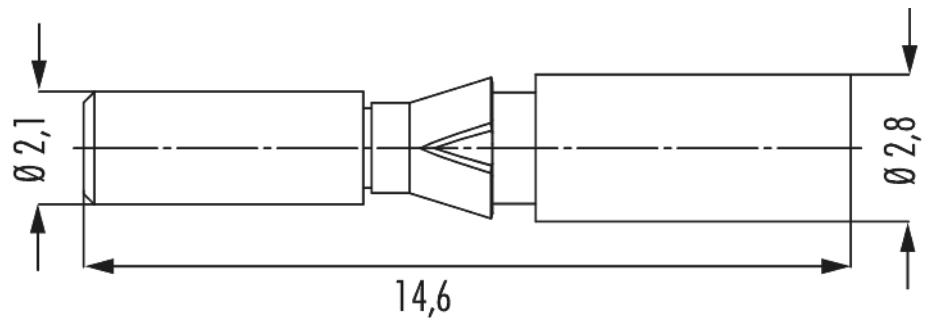

Kontakt M16 / M23 Signal Crimpbuchse 1,25 mm

Artikelnummer 7010981212

Technische Daten

Anschlussart	Crimpen
Einsatz	Buchse
Crimpkontakt	Crimpbuchse Signal 1,25 mm gedreht
Material Kontakt	Kupfer-Zink-Legierung
Material Kontaktoberfläche	vernickelt, vergoldet (0,25 µm)
Kontakt-Ø Signal	1,25 mm
Länge (L)	14,6 mm
Anschlussbereich	0,34 - 1,5 mm ²
passende Crimpzange	7000900904

Kontakt M16 / M23 Signal Crimpbuchse 1,25 mm

Artikelnummer 7010981212

Kaufmännische Daten

Verpackungseinheit	100
EAN-Code	4033878502365
Gewicht (Stammdaten)	0,00035 kg
ETIM 7	EC000796
ETIM 8	EC000796
ETIM 9	EC000796
eCl@ss 10.1	27440204
Zolltarifnummer	85366990