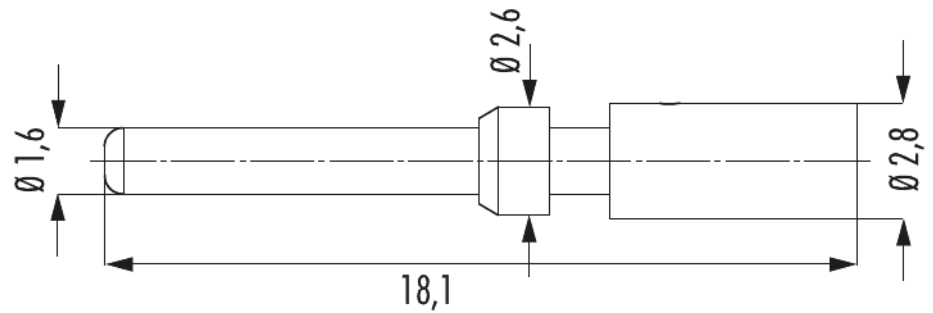

Kontakt M16 / M23 Signal Crimpstift 1,6 mm

Artikelnummer 7010981601

Technische Daten

Anschlussart	Crimpen
Einsatz	Stift
Crimpkontakt	Crimpstift Signal 1,6 mm gedreht
Material Kontakt	Kupfer-Zink-Legierung
Material Kontaktoberfläche	vernickelt, vergoldet (0,25 µm)
Kontakt-Ø Signal	1,6 mm
Länge (L)	18,1 mm
Anschlussbereich	0,34 - 1,5 mm ²
passende Crimpzange	7000900904

Kontakt M16 / M23 Signal Crimpstift 1,6 mm

Artikelnummer 7010981601

Kaufmännische Daten

Verpackungseinheit	100
EAN-Code	4033878502372
Gewicht (Stammdaten)	0,00039 kg
ETIM 7	EC000796
ETIM 8	EC000796
ETIM 9	EC000796
eCl@ss 10.1	27440204
Zolltarifnummer	85366990