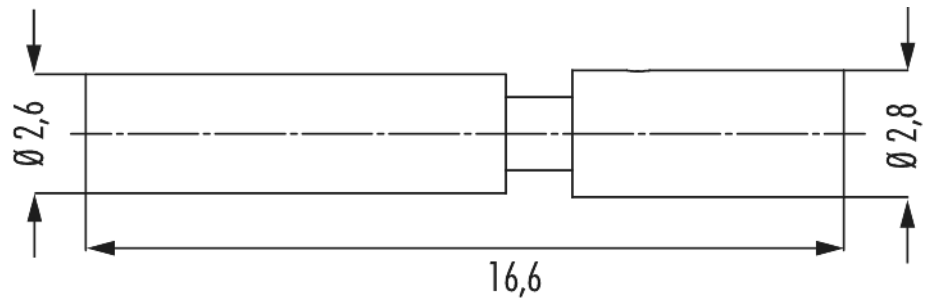

Kontakt M16 / M23 Signal Crimpbuchse 1,6 mm

Artikelnummer 7010981602

Technische Daten

Anschlussart	Crimpen
Einsatz	Buchse
Crimpkontakt	Crimpbuchse Signal 1,6 mm gedreht
Material Kontakt	Kupfer-Zink-Legierung
Material Kontaktoberfläche	vernickelt, vergoldet (0,25 μm)
Kontakt- \varnothing Signal	1,6 mm
Länge (L)	16,6 mm
Anschlussbereich	0,34 - 1,5 mm ²
passende Crimpzange	7000900904

Kontakt M16 / M23 Signal Crimpbuchse 1,6 mm

Artikelnummer 7010981602

Kaufmännische Daten

Verpackungseinheit	100
EAN-Code	4033878502389
Gewicht (Stammdaten)	0,00045 kg
ETIM 7	EC000796
ETIM 8	EC000796
ETIM 9	EC000796
eCl@ss 10.1	27440204
Zolltarifnummer	85366990