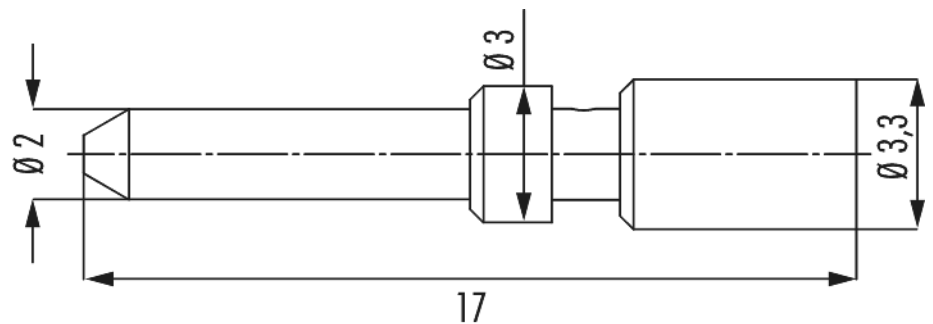

Kontakt M16 / M23 Signal Crimpstift 2 mm

Artikelnummer 7010982001

Technische Daten

Anschlussart	Crimpen
Einsatz	Stift
Crimpkontakt	Crimpstift Signal 2 mm gedreht
Material Kontakt	Kupfer-Zink-Legierung
Material Kontaktoberfläche	vernickelt, vergoldet (0,25 µm)
Kontakt-Ø Signal	2 mm
Länge (L)	17 mm
Anschlussbereich	1 - 2,5 mm ²
passende Crimpzange	7000900904

Kontakt M16 / M23 Signal Crimpstift 2 mm

Artikelnummer 7010982001

Kaufmännische Daten

Verpackungseinheit	100
EAN-Code	4033878502396
Gewicht (Stammdaten)	0,00057 kg
ETIM 7	EC000796
ETIM 8	EC000796
ETIM 9	EC000796
eCl@ss 10.1	27440204
Zolltarifnummer	85366990