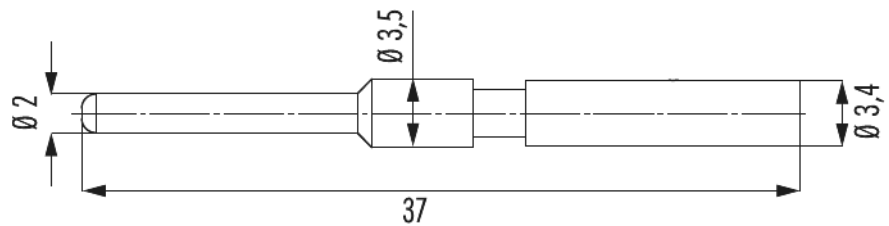

# Kontakt M40 Leistung Crimpstift 2 mm

Artikelnummer 7015952001

## Technische Daten

<b>Anschlussart</b>	Crimpen
<b>Einsatz</b>	Stift
<b>Crimpkontakt</b>	Crimpstift Signal 2 mm gedreht
<b>Material Kontakt</b>	Kupfer-Zink-Legierung
<b>Material Kontaktoberfläche</b>	vernickelt, vergoldet (0,25 µm)
<b>Kontakt-Ø Signal</b>	2 mm
<b>Länge (L)</b>	37 mm
<b>Anschlussbereich</b>	1 - 4 mm <sup>2</sup>
<b>passende Crimpzange</b>	7000900919 , 7000900920