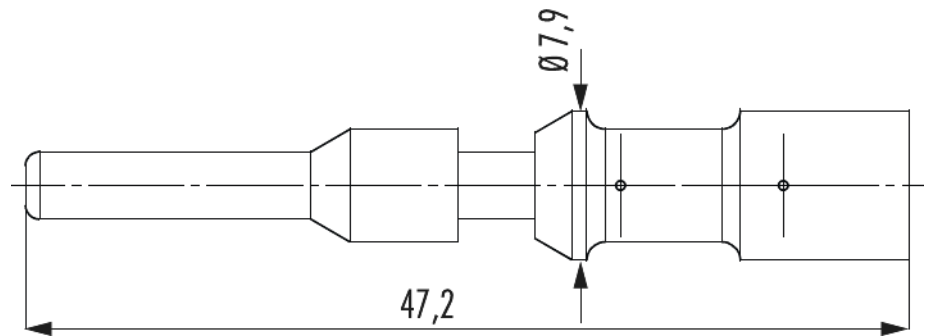

# Kontakt M40 Leistung Crimpstift 3,6 mm

Artikelnummer 7015963621

## Technische Daten

<b>Anschlussart</b>	Crimpen
<b>Einsatz</b>	Stift
<b>Crimpkontakt</b>	Crimpstift Leistung 3,6 mm gedreht
<b>Material Kontakt</b>	Kupfer-Zink-Legierung
<b>Material Kontaktoberfläche</b>	vernickelt, vergoldet (0,25 µm)
<b>Kontakt-Ø Leistung</b>	3,6 mm
<b>Länge (L)</b>	47,2 mm
<b>Anschlussbereich</b>	10 - 10 mm <sup>2</sup>
<b>passende Crimpzange</b>	7000900919 , 7000900920 , 7010900153