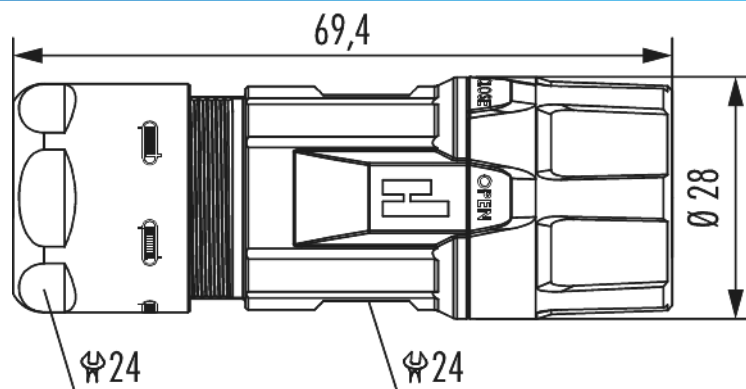

## Technische Daten

Gehäusebauform	Kabel
Material Gehäuse	Messing , Zink-Druckguss
Material Gehäuseoberfläche	vernickelt
Ausführung	TWILOCK
Innengewinde steckseitig	M23 x 1
TWILOCK/TWILOCK-S-Ø steckseitig	28 mm
Verriegelungsart	Verschrauben
Schirmung	geschirmt
Material Dichtungen/O-Ringe	NBR
Schlüsselweite (SW1/SW2)	24/24 mm
Kabeldurchmesser	3 - 7 mm
Temperaturbereich	-40°C bis +125°C
Schutzart	IP 67 , IP 69 K